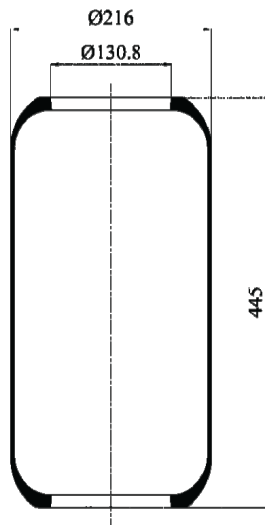

**0275 - SA520275**

Cross list costruttore	Codice Costruttore
IVECO / FIAT / OM	500364686

Cross list concorrente	Codice concorrente
Phoenix	1E 21E
Pirelli	1 S 270-26 / 203933
Gart	D290C / 2900440

**Applicazioni codice SA520275**