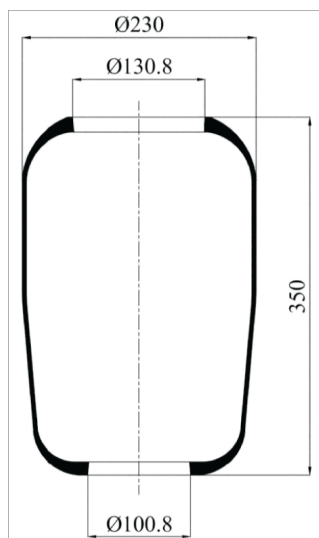

0276 - SA520276

Cross list costruttore	Codice Costruttore
IVECO / FIAT / OM	98411807

Cross list concorrente	Codice concorrente
Pirelli	1 SC 260-32 / 96987
Gart	C289 / 2890350

Applicazioni codice SA520276