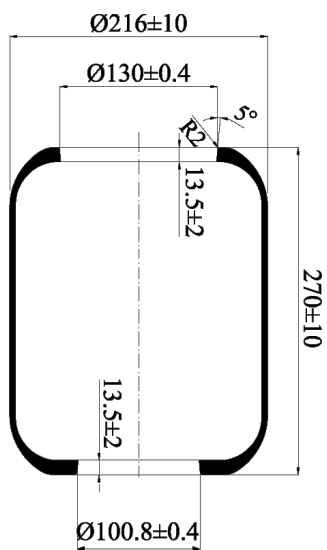

0279 - SA520279

Cross list costruttore	Codice Costruttore
IVECO / FIAT / OM	8160165

Cross list concorrente	Codice concorrente
Pirelli	1 S 285-18C / 97261
Gart	D276DS / 2760262

Applicazioni codice SA520279