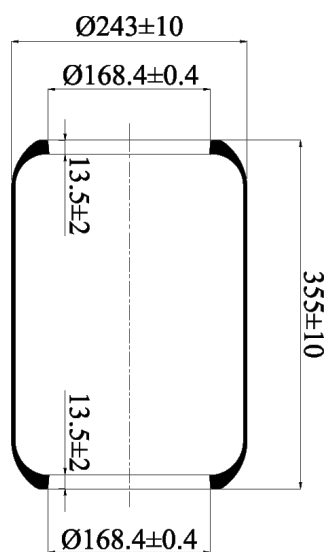

0280 - SA520280

Cross list costruttore	Codice Costruttore
BARTOLETTI	91644001
MENARINI	178739

Cross list concorrente	Codice concorrente
Pirelli	1 S 320-23 / 88806

Applicazioni codice SA520280

Costruttore	Tipo veicolo	Veicolo	Applicazione	Note
MENARINI	Generico	101 / 102 / 110L / 120	#N/A	
BARTOLETTI	Generico	GENERICO BARTOLETTI	#N/A	