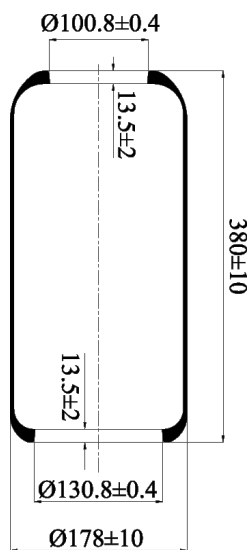

**0281 - SA520281**

Cross list costruttore	Codice Costruttore
IVECO / FIAT / OM	93166132

Cross list concorrente	Codice concorrente
Contitech	1788 N

**Applicazioni codice SA520281**

Costruttore	Tipo veicolo	Veicolo	Applicazione	Note
IVECO / FIAT / OM	Generico	BUS SICCA 490	Posteriore	