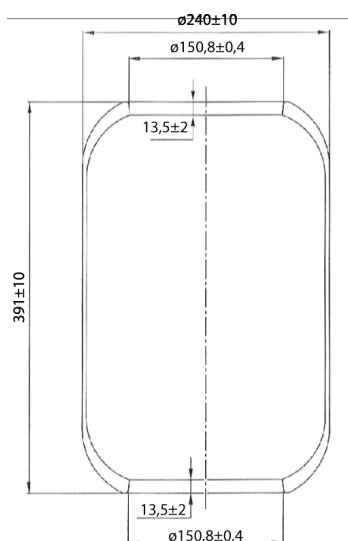

0303 - SA520303

Cross list costruttore	Codice Costruttore
IVECO / FIAT / OM	4843255
IVECO / FIAT / OM	4212432

Cross list concorrente	Codice concorrente
Pirelli	1S 323-25 / 96541
Gart	D298D / 2980385

Applicazioni codice SA520303