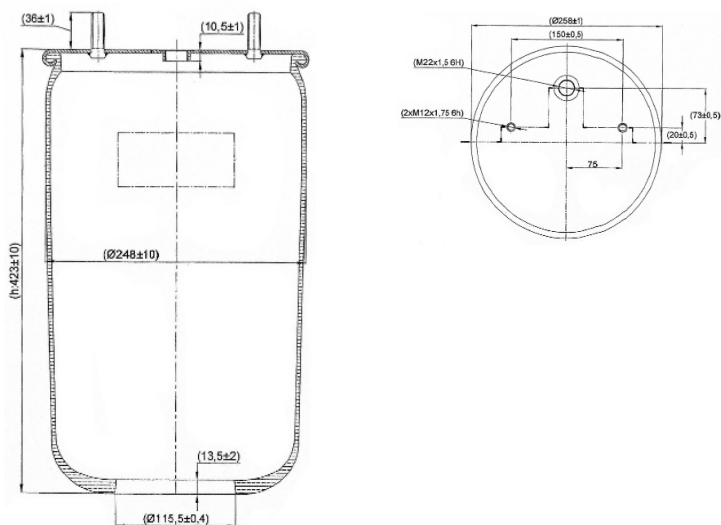

0304 - SA520332

Cross list costruttore	Codice Costruttore
GIGANT	246090
GIGANT	3042 MODEL/MODELLO 724K
GIGANT	700246090

Cross list concorrente	Codice concorrente
Blacktech	V1DF21A-1-246090
Contitech	4007 N P03

Applicazioni codice SA520332

Costruttore	Tipo veicolo	Veicolo	Applicazione	Note
GIGANT	Generico	GENERICO GIGANT	#N/D	