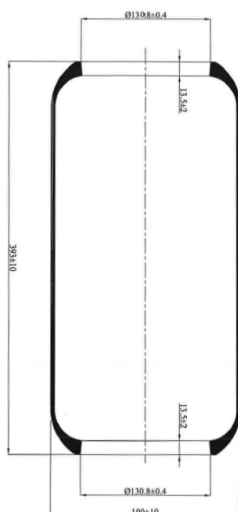

0336 - SA520336

| Cross list costruttore | Codice Costruttore |
|------------------------|--------------------|
| VOLVO | 20535875 |

| Cross list concorrente | Codice concorrente |
|------------------------|--------------------|
| Airtech | 36875 |
| Dunlop F (Springride) | D12 S21 |
| Goodyear | 9080 |
| Phoenix | 1E 18D |

Applicazioni codice SA520336

| Costruttore | Tipo veicolo | Veicolo | Applicazione | Note |
|-------------|--------------|---------|--------------|------|
| VOLVO | Generico | BUS B9 | Anteriore | |
| VOLVO | Generico | BUS B9 | Posteriore | |