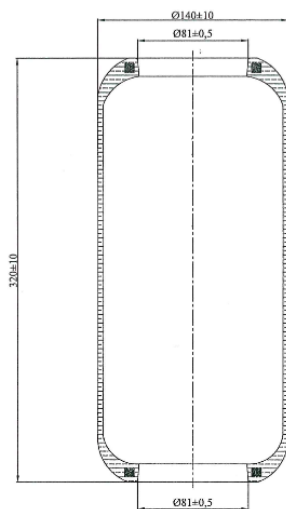

0366 - SA520366

Cross list costruttore	Codice Costruttore
OPTARE	5800001
OPTARE	R5800001
OPTARE	R5800068
ZF	0502312548

Cross list concorrente	Codice concorrente
Airtech	3975
Contitech	976N
Contitech	975N
Firestone	1R1T320195 / W010950437
Gart	D305 / 3050320
Phoenix	1E10C
Dunlop UK	00628AAP
Blacktech	RL9086