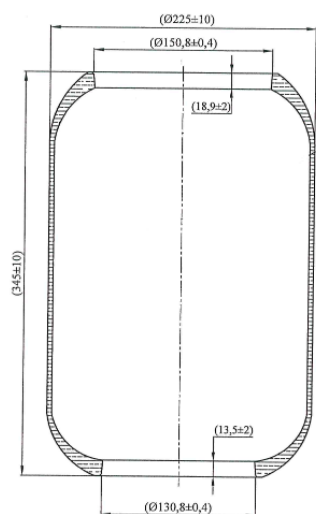

0367 - SA520367

Cross list costruttore	Codice Costruttore
IVECO / FIAT / OM	503129220
IVECO / FIAT / OM	2997930

Cross list concorrente	Codice concorrente
Pirelli	1S28025 / 203000
Contitech	1417N
Gart	C289H / 2890345
Blacktech	RL92528

Applicazioni codice SA520367

Costruttore	Tipo veicolo	Veicolo	Applicazione	Note
IVECO / FIAT / OM	Generico	BUS CITELIS 10M/12M/18M	Posteriore	
IVECO / FIAT / OM	Generico	URBANWAY E6 10M/12M/18M	Posteriore