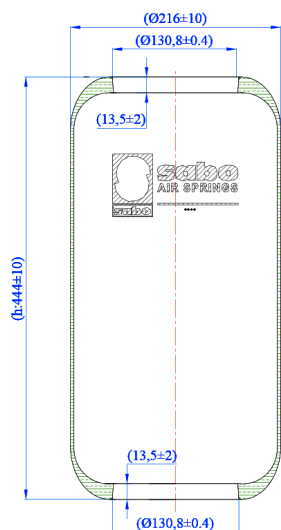

0379 - SA520379

Cross list costruttore	Codice Costruttore
IVECO / FIAT / OM	8139466

Cross list concorrente	Codice concorrente
Pirelli	1S28526 / 97612

Applicazioni codice SA520379

Costruttore	Tipo veicolo	Veicolo	Applicazione	Note
IVECO / FIAT / OM	Generico	EUROTECH - Bisarca/Trattore ribassato	Posteriore	
IVECO / FIAT / OM	Generico	EUROSTAR - Bisarca/Trattore ribassato	Posteriore	