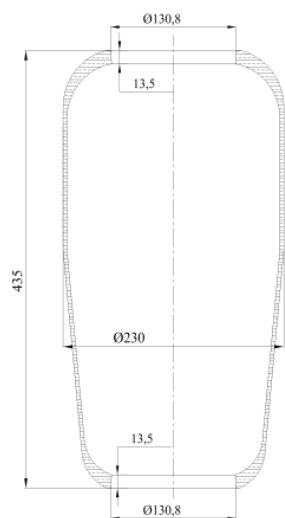

0406 - SA520406

Cross list costruttore	Codice Costruttore
EVO BUS	A6283230092

Cross list concorrente	Codice concorrente
Airtech	3946
Pirelli	207725
Contitech	946N
Gart	2890435
Blacktech	RL9057

Applicazioni codice SA520406