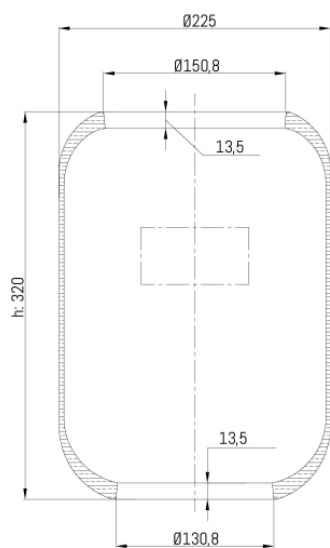

0449 - SA520449

Nessuna applicazione presente

Cross list costruttore	Codice Costruttore
IVECO / FIAT / OM	299729
IVECO / FIAT / OM	503130506
IVECO / FIAT / OM	5001021414

Cross list concorrente	Codice concorrente
Contitech	1415N
Airtech	111482
Phoenix	1E23A
Goodyear	9113
PRIMERIDE	RL92526