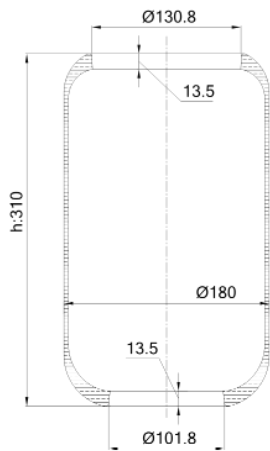

0470 - SA520470

Cross list costruttore	Codice Costruttore
EVO BUS	A4443270001

Cross list concorrente	Codice concorrente
Contitech	1009N

Applicazioni codice SA520470

Costruttore	Tipo veicolo	Veicolo	Applicazione	Note
EVO BUS	Generico	GENERICO EVO BUS	#N/D	