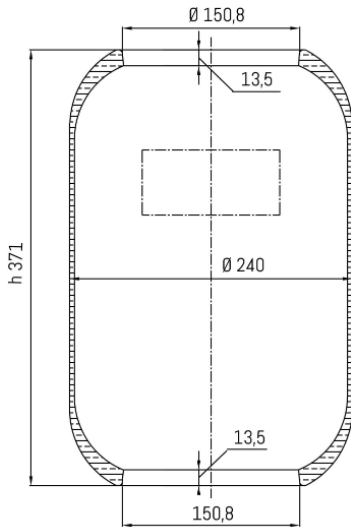

0602 - SA520602

Cross list costruttore	Codice Costruttore
IRISBUS	503130261
IVECO / FIAT / OM	500042527
IVECO / FIAT / OM	503130261

Cross list concorrente	Codice concorrente
Blacktech	RL92527
Contitech	1416N
Phoenix	1E25A

Applicazioni codice SA520602

Costruttore	Tipo veicolo	Veicolo	Applicazione	Note
IRISBUS	Bus	Citelis 2nd Generation	#N/D	Membrana per ammortizzatore pneumatico: 504113183