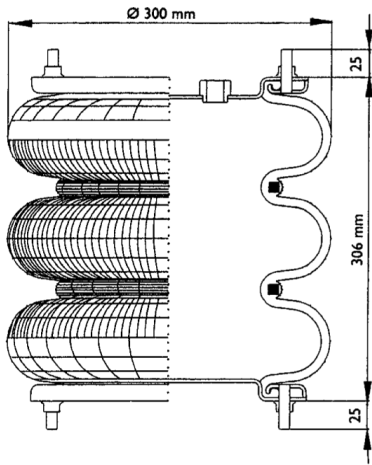

0107 - SA520107

Cross list costruttore	Codice Costruttore
BENALU	M 00 2297
FRUEHAUF	M 002 297
GRANNING	15897
LOHR	A 060 30 606
SEG SAMRO	H 250-0011
SMB	M 002 297

Cross list concorrente	Codice concorrente
Airtech	3B-300 / 115004
Dunlop F (Springride)	SP 2666
Firestone	W01 R58 4037

Applicazioni codice SA520107

Costruttore	Tipo veicolo	Veicolo	Applicazione	Note
FRUEHAUF	Generico	TRAILOR	#N/A	
GRANNING	Generico	GENERICO GRANNING	#N/A	
LOHR	Generico	GENERICO LOHR	#N/A	
SMB	Generico	GENERICO SMB	#N/A	
SEG SAMRO	Generico	GENERICO SEG SAMRO	#N/A	
BENALU	Generico	GENERICO BENALU	#N/A	