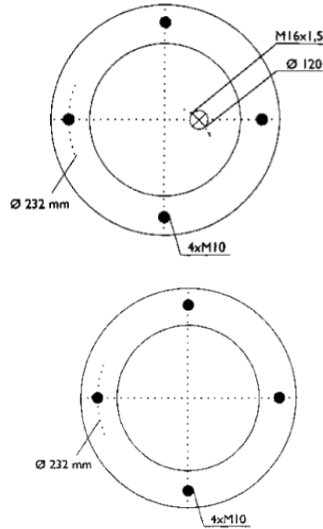

0107 - SA520107

Cross list costruttore	Codice Costruttore
BENALU	M 00 2297
FRUEHAUF	M 002 297
GRANNING	15897
LOHR	A 060 30 606
SEG SAMRO	H 250-0011
SMB	M 002 297

Cross list concorrente	Codice concorrente
Airtech	3B-300 / 115004
Dunlop F (Springride)	SP 2666
Firestone	W01 R58 4037