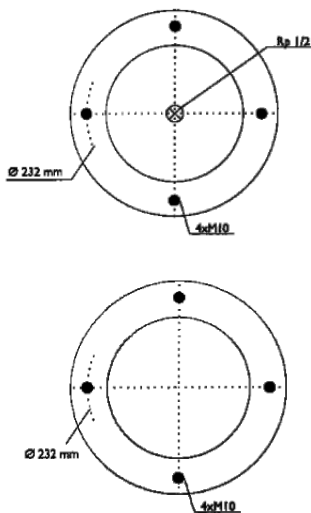

0135 - SA520109

Cross list costruttore	Codice Costruttore
GIGANT	881202
GRANNING	15813
WEWELER	USN 5100 1 1 KD

Cross list concorrente	Codice concorrente
Contitech	FD 412-18
Firestone	12x2 NB / W01 R58 4061
Dunlop F (Springride)	SP 1541 NB
Airtech	2B-300 / 113300

Applicazioni codice SA520109

Costruttore	Tipo veicolo	Veicolo	Applicazione	Note
GIGANT	Generico	GENERICO GIGANT	#N/A	
GRANNING	Generico	GENERICO GRANNING	#N/A	
WEWELER	Generico	GENERICO WEWELER	#N/A	