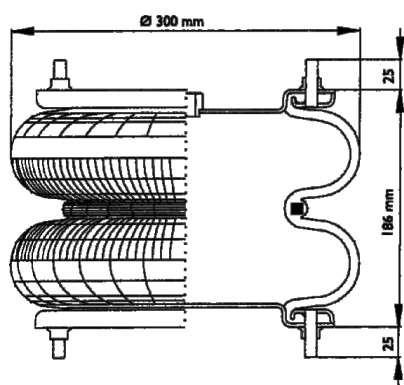

0135 - SA520109

Cross list costruttore	Codice Costruttore
GIGANT	881202
GRANNING	15813
WEWELER	USN 5100 1 1 KD

Cross list concorrente	Codice concorrente
Contitech	FD 412-18
Firestone	12x2 NB / W01 R58 4061
Dunlop F (Springride)	SP 1541 NB
Airtech	2B-300 / 113300

Applicazioni codice SA520109

Costruttore	Tipo veicolo	Veicolo	Applicazione	Note
GIGANT	Generico	GENERICO GIGANT	#N/A	
GRANNING	Generico	GENERICO GRANNING	#N/A	
WEWELER	Generico	GENERICO WEWELER	#N/A	