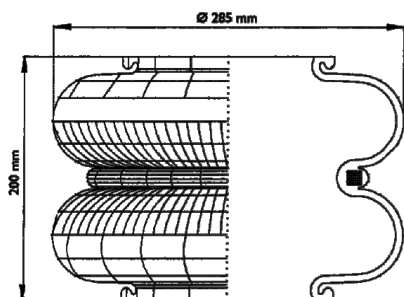

0123 - SA520123

Cross list costruttore	Codice Costruttore
B.P.W.	02 2002 05 00
KÄSSBOHRER	4731003000
GRANNING	15923
IVECO / FIAT / OM	0342 2571
MAN	81 43601 0022
MAN	88 96420 0217

Cross list concorrente	Codice concorrente
Contitech	608 N
Phoenix	2B 20R
Taurus	F 211-200
Airtech	2B-285 / 114250