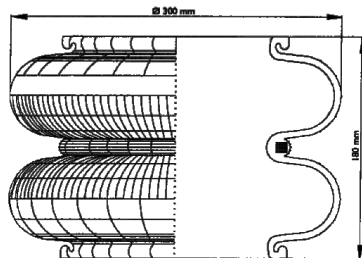

0135 - SA520135

Cross list costruttore	Codice Costruttore
GRANNING	15815
KAISER	A 060 30 616
LOHR	Y 0000 1737
METRO BUS	X 664 1055

Cross list concorrente	Codice concorrente
Dunlop F (Springride)	SP 256 NB (VSM 10178)
Airtech	2B-300 / 114300