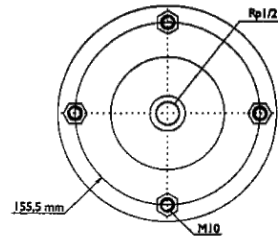

0141 - SA520141

Cross list costruttore	Codice Costruttore
FRUEHAUF	F48054
GRANNING	15803
LOHR	A06030604
SEG SAMRO	H2500188
FRUEHAUF	M80A04

Cross list concorrente	Codice concorrente
Contitech	FD 138-18
Dunlop F (Springride)	SP 1490
Airtech	2B-200 / 113060