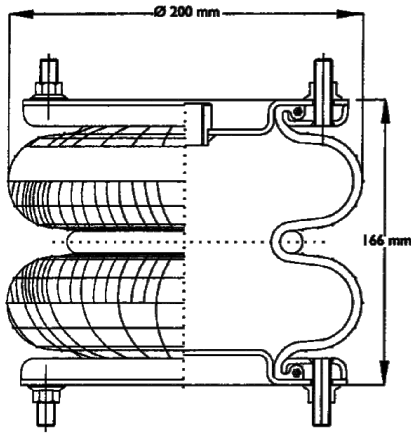

0141 - SA520141

Cross list costruttore	Codice Costruttore
FRUEHAUF	F48054
GRANNING	15803
LOHR	A06030604
SEG SAMRO	H2500188
FRUEHAUF	M80A04

Cross list concorrente	Codice concorrente
Contitech	FD 138-18
Dunlop F (Springride)	SP 1490
Airtech	2B-200 / 113060

Applicazioni codice SA520141

Costruttore	Tipo veicolo	Veicolo	Applicazione	Note
FRUEHAUF	Generico	GENERICO FRUEHAUF	#N/A	
GRANNING	Generico	GENERICO GRANNING	#N/A	
LOHR	Generico	GENERICO LOHR	#N/A	
SEG SAMRO	Generico	GENERICO SEG SAMRO	#N/A	