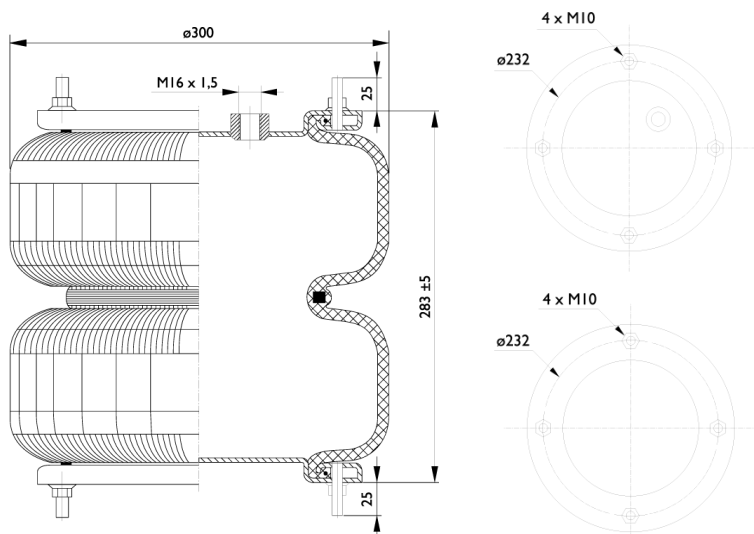

0191 - SA520191

Cross list costruttore	Codice Costruttore
FRUEHAUF	M078246
LOHR	A06030622
SMB	M078246

Cross list concorrente	Codice concorrente
Airtech	2B-350 / 113330
Dunlop F (Springride)	SP 2782 NB
Goodyear	2B12-2450
Dunlop F (Springride)	12x2 A50