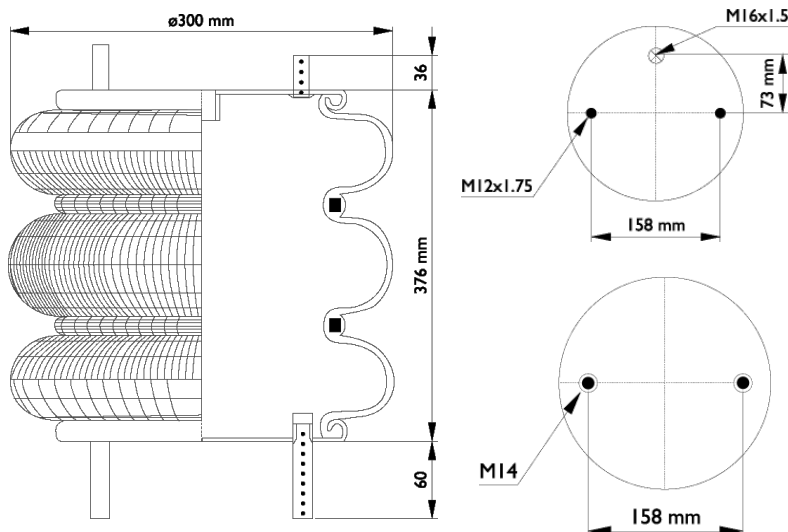

0108 - SA520206

Cross list costruttore	Codice Costruttore
GRANNING	17040
ROLFO	112273
TOUGHLINE	17040
CARDI	580 53200

Cross list concorrente	Codice concorrente
Dunlop F (Springride)	S12350
Pirelli	322BB - 93410
Gart	T271S / 27132981
Airtech	3B-310-Hyd-115009

Applicazioni codice SA520206

Costruttore	Tipo veicolo	Veicolo	Applicazione	Note
CARDI	Generico	GENERICO CARDI	#N/A	
GRANNING	Generico	GENERICO GRANNING	#N/A	
ROLFO	Generico	GENERICO ROLFO	#N/A	
TOUGHLINE	Generico	GENERICO TOUGHLINE	#N/A	