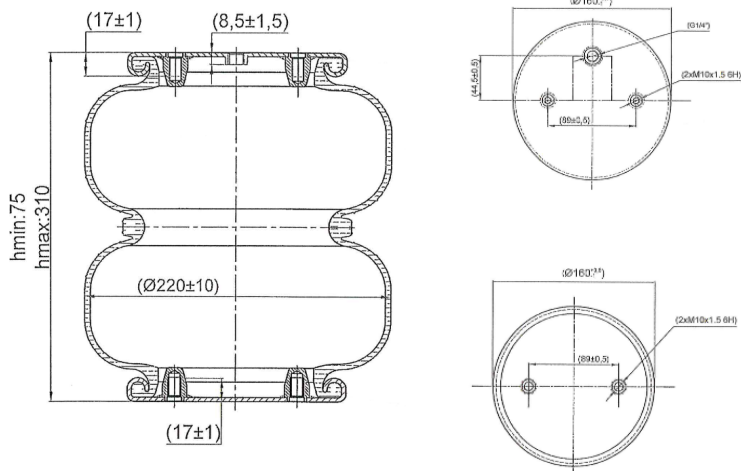

0324 - SA520369

Cross list costruttore	Codice Costruttore
GRANNING	15670
JOST	2010702101
JOST	JAE2010702101
MERCEDES-BENZ	A9463282101
MERITOR R.O.R.	21221356
SCHMITZ	016808
VALX	81005002
WEWELER	US07394
WEWELER	US07394C
WEWELER	US07394F

Applicazioni codice SA520369

Costruttore	Tipo veicolo	Veicolo	Applicazione	Note
VALX	Generico	HD100	#N/D	
WEWELER	Generico	AC 173	#N/D	