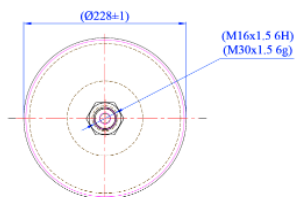

0394 - SA520394

Cross list costruttore	Codice Costruttore
KÄSSBOHRER	4731045100
KÄSSBOHRER	4731045300

Cross list concorrente	Codice concorrente
Airtech	113556
Pirelli	T22 / 200860
Phoenix	SP2B22R1

Nessuna applicazione presente