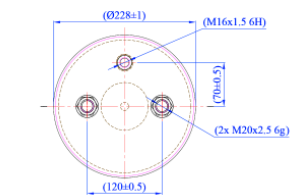

0394 - SA520394

Cross list costruttore	Codice Costruttore
KÄSSBOHRER	4731045100
KÄSSBOHRER	4731045300

Cross list concorrente	Codice concorrente
Airtech	113556
Pirelli	T22 / 200860
Phoenix	SP2B22R1

Nessuna applicazione presente