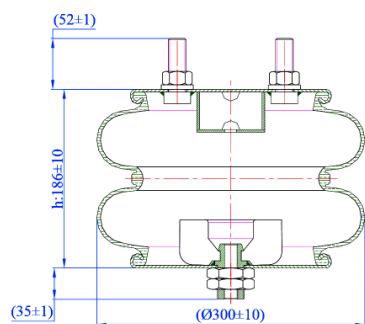

0394 - SA520394

Cross list costruttore	Codice Costruttore
KÄSSBOHRER	4731045100
KÄSSBOHRER	4731045300

Cross list concorrente	Codice concorrente
Airtech	113556
Pirelli	T22 / 200860
Phoenix	SP2B22R1

Nessuna applicazione presente