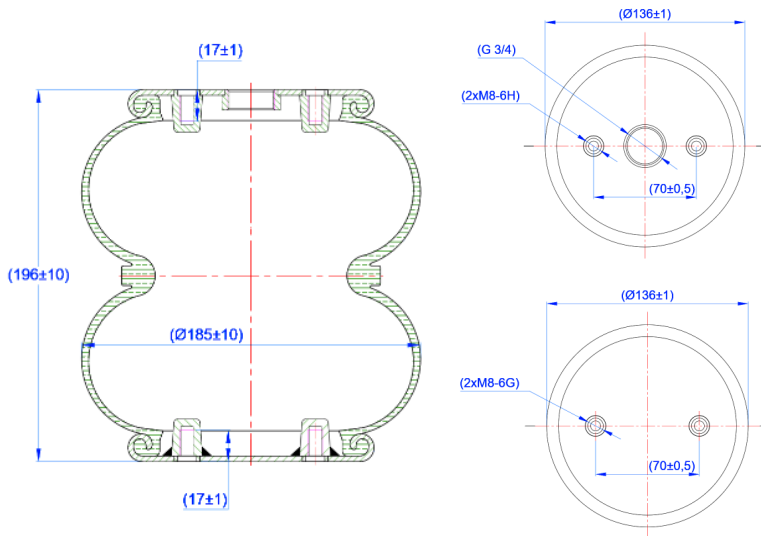

0400 - SA520400

Cross list costruttore	Codice Costruttore
GIGANT	196028

Cross list concorrente	Codice concorrente
Contitech	FD12017CL34M8

Applicazioni codice SA520400

Costruttore	Tipo veicolo	Veicolo	Applicazione	Note
GIGANT	Generico	GENERICO GIGANT	#N/D	