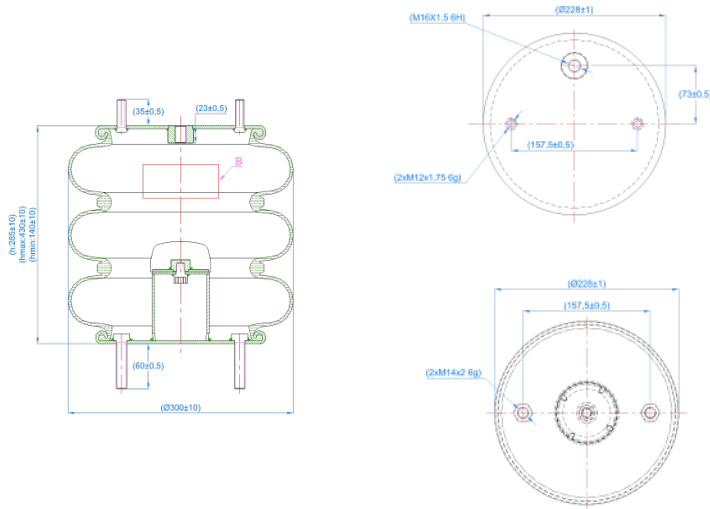

0108 - SA520401

Cross list costruttore	Codice Costruttore
ROLFO	112321
Cross list concorrente	Codice concorrente
Gart	T271S / 2713298
Pirelli	322BB / 204413

Applicazioni codice SA520401

Costruttore	Tipo veicolo	Veicolo	Applicazione	Note
ROLFO	Generico	GENERICO ROLFO	#N/A	