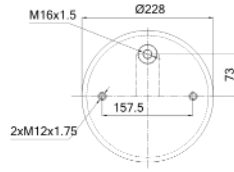

0108 - SA520402

Cross list costruttore	Codice Costruttore
ROLFO	112323

Cross list concorrente	Codice concorrente
Gart	271.3.298/2

Applicazioni codice SA520402

Costruttore	Tipo veicolo	Veicolo	Applicazione	Note
ROLFO	Generico	GENERICO ROLFO	#N/A	