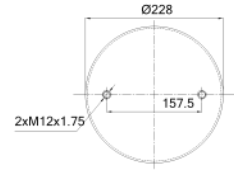

0108 - SA520402

Cross list costruttore	Codice Costruttore
ROLFO	112323

Cross list concorrente	Codice concorrente
Gart	271.3.298/2

Applicazioni codice SA520402

Costruttore	Tipo veicolo	Veicolo	Applicazione	Note
ROLFO	Generico	GENERICO ROLFO	#N/A	