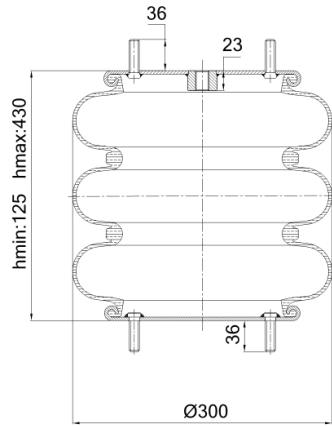

0108 - SA520402

Cross list costruttore	Codice Costruttore
ROLFO	112323

Cross list concorrente	Codice concorrente
Gart	271.3.298/2

Applicazioni codice SA520402

Costruttore	Tipo veicolo	Veicolo	Applicazione	Note
ROLFO	Generico	GENERICO ROLFO	#N/A	