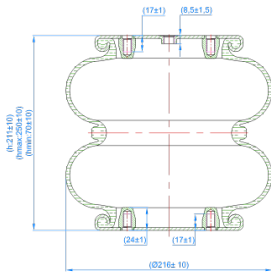

0079 - SA520403

Cross list costruttore	Codice Costruttore
ROLFO	112331

Cross list concorrente	Codice concorrente
Gart	T2912 / 29122031

Applicazioni codice SA520403

Costruttore	Tipo veicolo	Veicolo	Applicazione	Note
ROLFO	Generico	GENERICO ROLFO	#N/A	