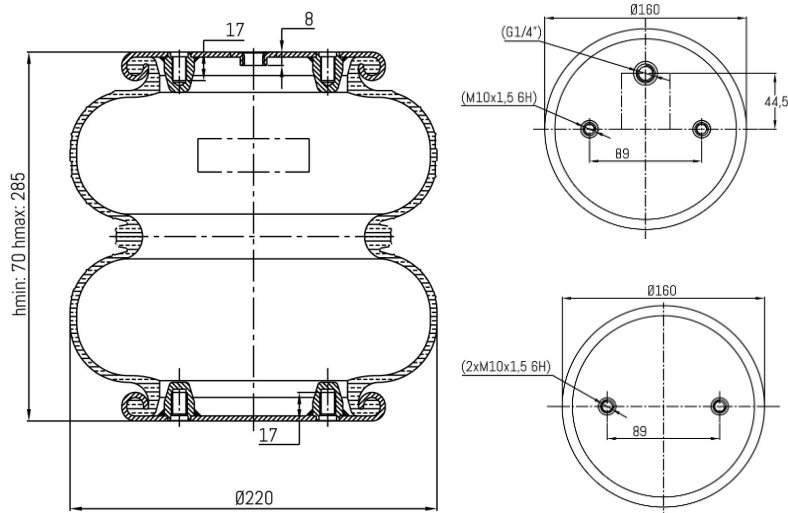

**0425 - SA520425**

Cross list costruttore	Codice Costruttore
JOST	2010701601
JOST	JAE2010701601
JOST	JAS2010701601
KRONE	550018467
MERCEDES-BENZ	9463281601
SCHMITZ	015335
SCHMITZ	016793
SMB	093770016
VALX	81005001
WEWELER	US06910C
WEWELER	US06910F
WEWELER	YP06910F
WEWELER	YP06910W

Cross list concorrente	Codice concorrente
Blacktech	2C211P01
Firestone	W019687888
Firestone	W01M586772
Firestone	W01M587888
Firestone	20F
Gart	2912239
Gart	T2912A

**Applicazioni codice SA520425**

Costruttore	Tipo veicolo	Veicolo	Applicazione	Note
WEWELER	Generico	GENERICO WEWELER	#N/D	
SCHMITZ	Generico	GENERICO SCHMITZ	#N/D	