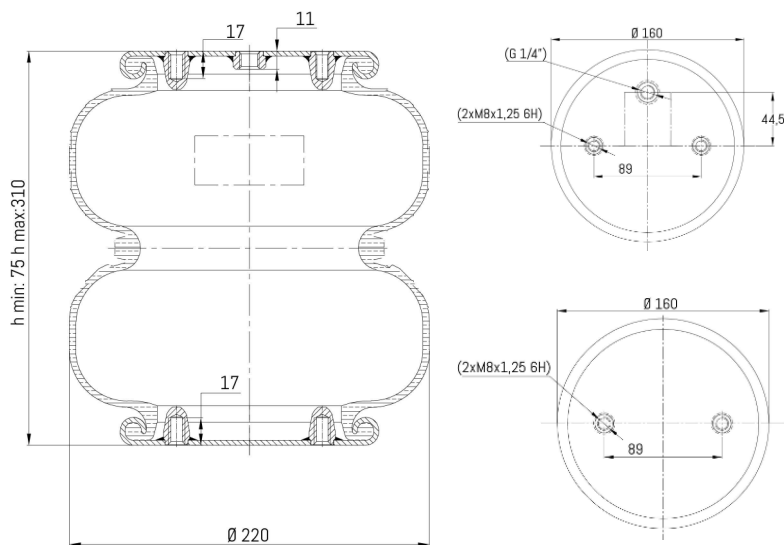

0324 - SA520430

Cross list costruttore	Codice Costruttore
DAIMLER TAS	A9463282401
JOST	3010702401
YORK	50632401

Cross list concorrente	Codice concorrente
Contitech	FD 200 25 1/4 M8

Applicazioni codice SA520430