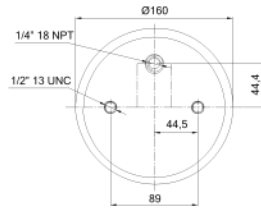

0324 - SA520447

Cross list costruttore	Codice Costruttore
GRANNING	6352
LOADGUARD	SC2122
SAF	90557237
SPRING VALLEY	AS-4426
SUSPENSIONS Inc.	200835
WATSON-CHALIN	AS-0041

Cross list concorrente	Codice concorrente
AUTOMANN	SP2B12RA-6943
Contitech	FD 200-25 426
Firestone	20-2 W01-358-6943
Goodyear	2B9-250
Taurus	6332