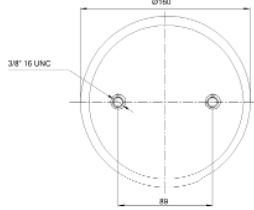

0324 - SA520447

Cross list costruttore	Codice Costruttore
GRANNING	6352
LOADGUARD	SC2122
SAF	90557237
SPRING VALLEY	AS-4426
SUSPENSIONS Inc.	200835
WATSON-CHALIN	AS-0041

Cross list concorrente	Codice concorrente
AUTOMANN	SP2B12RA-6943
Contitech	FD 200-25 426
Firestone	20-2 W01-358-6943
Goodyear	2B9-250
Taurus	6332