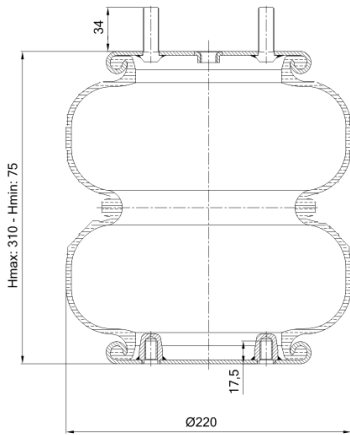

0324 - SA520447

Cross list costruttore	Codice Costruttore
GRANNING	6352
LOADGUARD	SC2122
SAF	90557237
SPRING VALLEY	AS-4426
SUSPENSIONS Inc.	200835
WATSON-CHALIN	AS-0041

Cross list concorrente	Codice concorrente
AUTOMANN	SP2B12RA-6943
Contitech	FD 200-25 426
Firestone	20-2 W01-358-6943
Goodyear	2B9-250
Taurus	6332