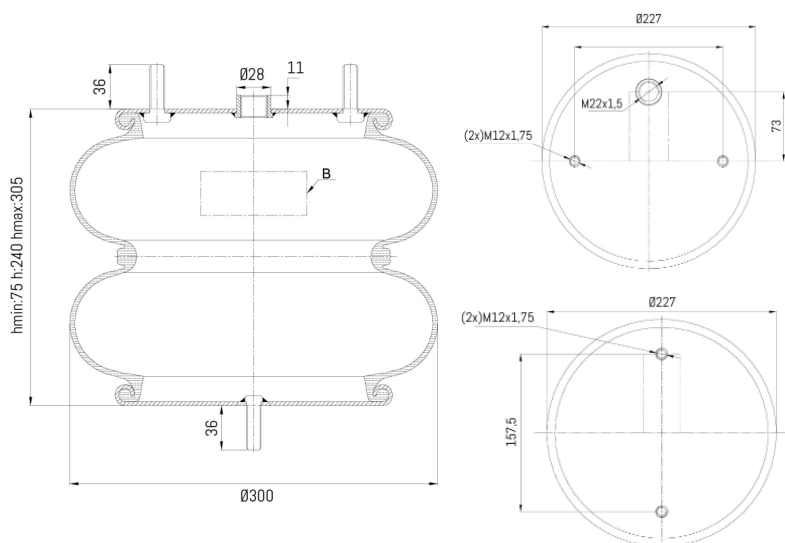

0450 - SA520450

Cross list costruttore	Codice Costruttore
DAF	1 892 484
Cross list concorrente	Codice concorrente
Contitech	FD 330-22 P06

Nessuna applicazione presente