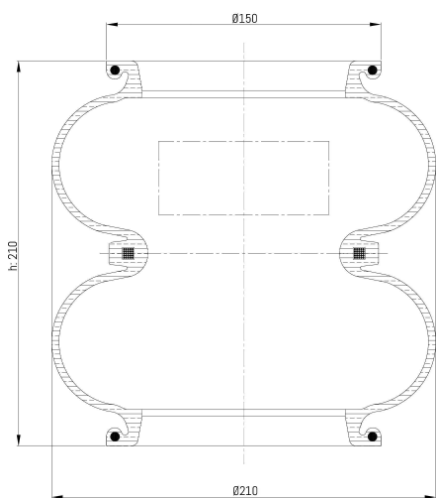

0079 - SA520462

Cross list costruttore	Codice Costruttore
VOLVO	0365431
VOLVO	0365461
VOLVO	6882797

Cross list concorrente	Codice concorrente
Blacktech	2C21S01
Contitech	FD200-19S
Firestone	20W010950009
Phoenix	2B12R
Pirelli	2086599
VIBRACOUSTIC	V2B12R