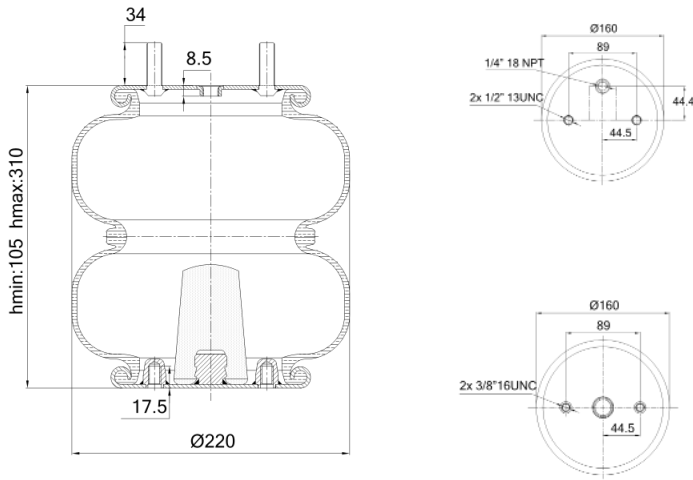

0324 - SA520465

Cross list costruttore	Codice Costruttore
LOADGUARD	SC2123
RIDEWELL	1003586948C
SPRING VALLEY	AS-4429
WATSON-CHALIN	AS-0122-G

Cross list concorrente	Codice concorrente
Contitech	FD20025429
Firestone	202W013586948
Goodyear	2B9251
Taurus	6332

Applicazioni codice SA520465

Costruttore	Tipo veicolo	Veicolo	Applicazione	Note
WATSON-CHALIN	Generico	GENERICO WATSON-CHALIN	#N/D	