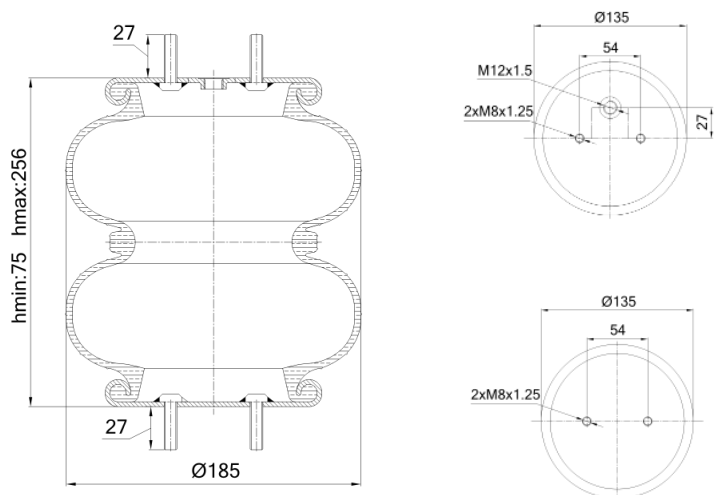

0438 - SA520490

Cross list costruttore	Codice Costruttore
IVECO / FIAT / OM	41296106
IVECO / FIAT / OM	500042594
Cross list concorrente	Codice concorrente
Pirelli	T26207121

Applicazioni codice SA520490

Costruttore	Tipo veicolo	Veicolo	Applicazione	Note
IVECO / FIAT / OM	Autocarri	STRALIS	Terzo asse	