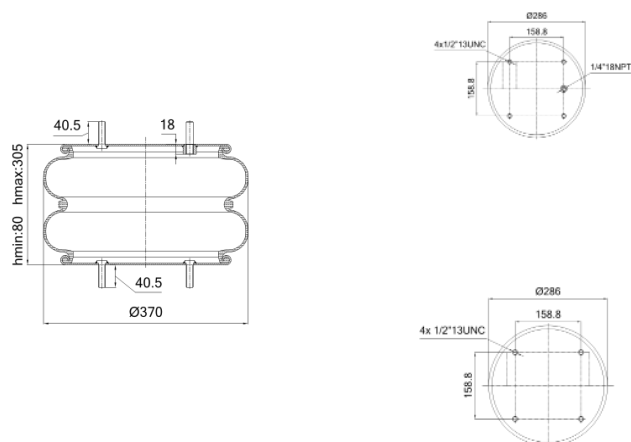

0440 - SA520500

Cross list costruttore	Codice Costruttore
DAYTON	3547135
HENDRICKSON	S12514014
RIDEWELL	1003587135C
SAF	90557001

Cross list concorrente	Codice concorrente
Contitech	FD53022311
Firestone	21-W013587135
Goodyear	2B14360 - 578923350
Taurus	6329

Applicazioni codice SA520500

Costruttore	Tipo veicolo	Veicolo	Applicazione	Note
HENDRICKSON	Generico	GENERICO HENDRICKSON	#N/D	
SAF	Generico	GENERICO SAF	#N/D	