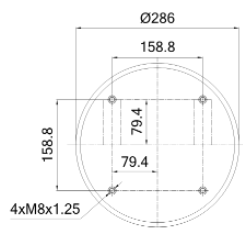

0440 - SA520501

Cross list costruttore	Codice Costruttore
CHEREAU	01442

Cross list concorrente	Codice concorrente
Firestone	21D - W01-M58-7501
Goodyear	2B14-465

Nessuna applicazione presente