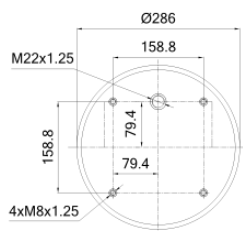

0440 - SA520501

Cross list costruttore	Codice Costruttore
CHEREAU	01442

Cross list concorrente	Codice concorrente
Firestone	21D - W01-M58-7501
Goodyear	2B14-465

Nessuna applicazione presente