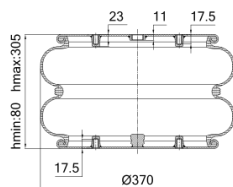

0440 - SA520501

Cross list costruttore	Codice Costruttore
CHEREAU	01442

Cross list concorrente	Codice concorrente
Firestone	21D - W01-M58-7501
Goodyear	2B14-465

Nessuna applicazione presente