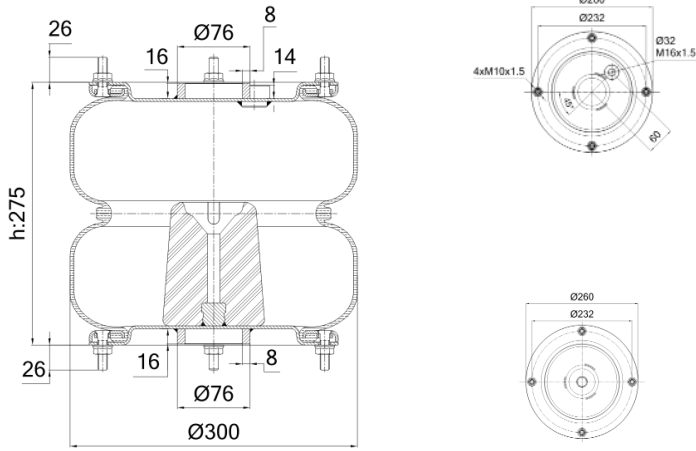

0416 - SA520507

Cross list costruttore	Codice Costruttore
LOHR	A06031107A

Nessuna cross list concorrente presente

Applicazioni codice SA520507

Costruttore	Tipo veicolo	Veicolo	Applicazione	Note
LOHR	Generico	GENERIC LOHR	#N/D	