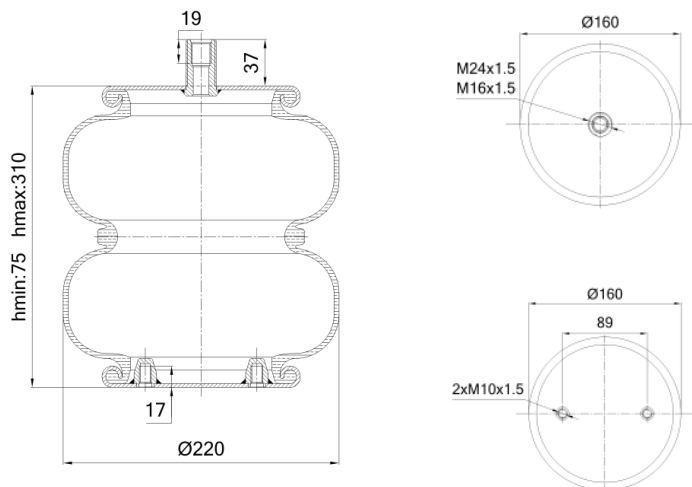

0324 - SA520529

Cross list costruttore	Codice Costruttore
VOLVO	20541504
VOLVO	22573233

Cross list concorrente	Codice concorrente
Contitech	FD20025M24M10
Goodyear	2B9605 - 578923711
Goodyear	2B9703 - 578923206
Goodyear	2B9741 - 578923709