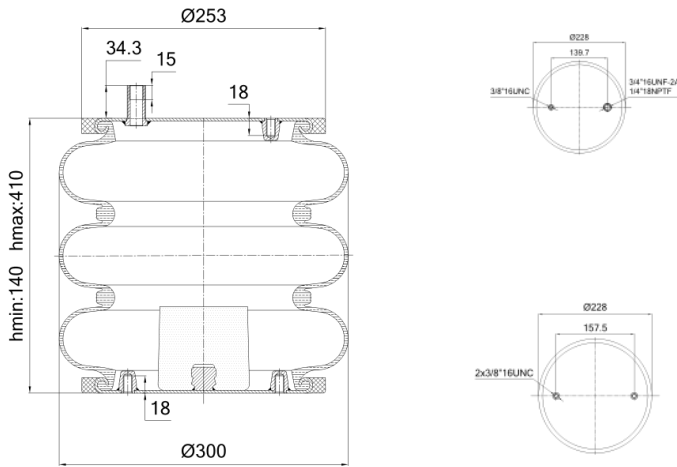

0389 - SA520532

Cross list costruttore	Codice Costruttore
DAYTON	3548008
WATSON-CHALIN	AS0019
Cross list concorrente	Codice concorrente
Firestone	38 - W013588025
Taurus	6334

Applicazioni codice SA520532