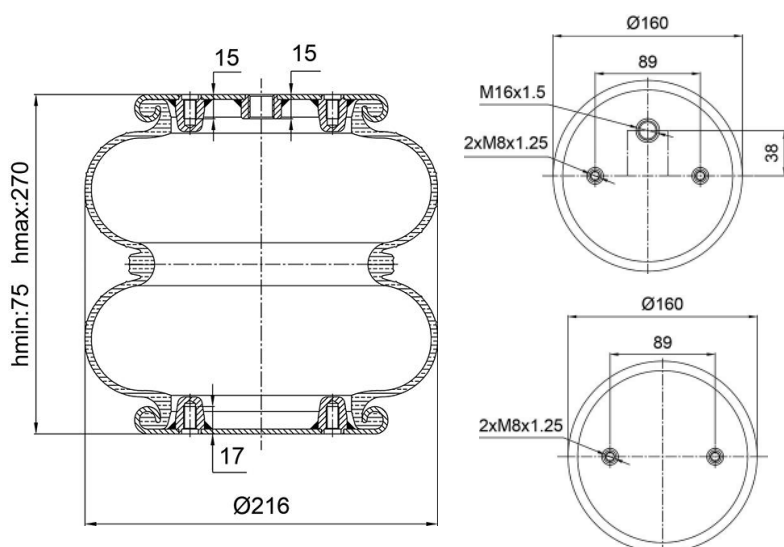

0079 - SA520561

Cross list costruttore	Codice Costruttore
GIGANT	00190130
KRONE	550011095
Cross list concorrente	Codice concorrente
Phoenix	SP2B12R-16

Applicazioni codice SA520561

Costruttore	Tipo veicolo	Veicolo	Applicazione	Note
GIGANT	Generico	GENERICO GIGANT	#N/D	