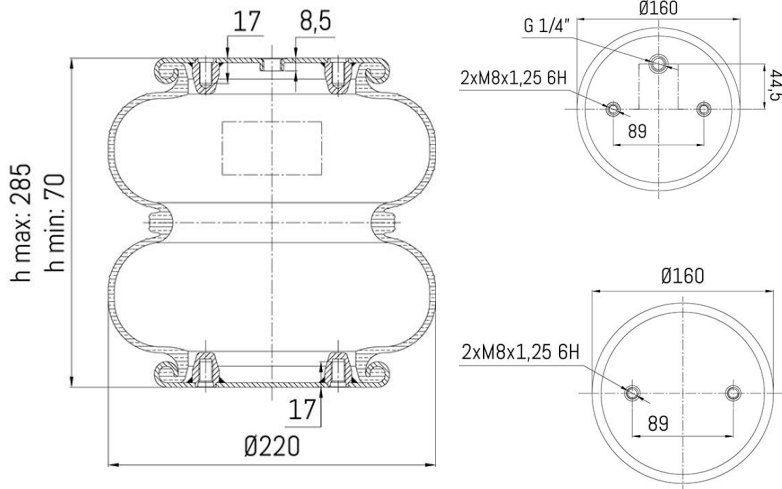

0425 - SA520569

| Cross list costruttore | Codice Costruttore |
|------------------------|--------------------|
| DAIMLER TAS            | *                  |
| SCHMITZ                | *                  |
| WEWELER                | *                  |

| Cross list concorrente | Codice concorrente |
|------------------------|--------------------|
| Contitech              | D 200-22 61363     |

Applicazioni codice SA520569

| Costruttore | Tipo veicolo | Veicolo          | Applicazione | Note |
|-------------|--------------|------------------|--------------|------|
| WEWELER     | Generico     | GENERICO WEWELER | #N/D         |      |
| SCHMITZ     | Generico     | GENERICO SCHMITZ | #N/D         |      |