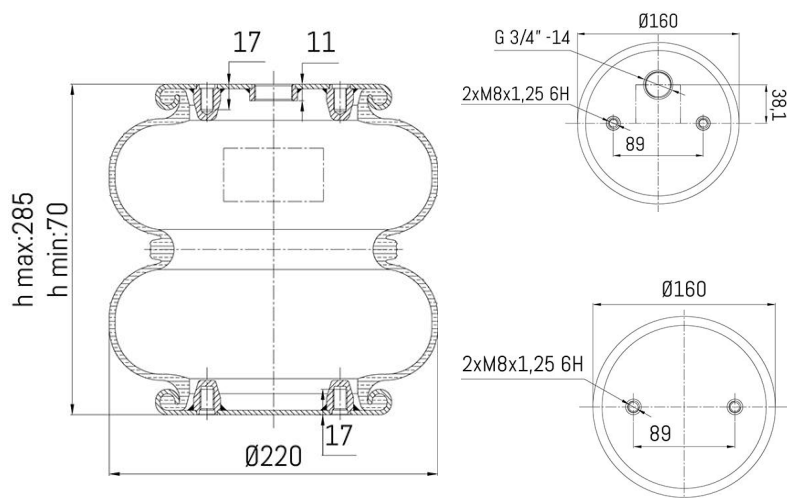

0425 - SA520570

Cross list costruttore	Codice Costruttore
DAIMLER TAS	*
SCHMITZ	*
WEWELER	*

Cross list concorrente	Codice concorrente
Contitech	FD 200-22 60608

Applicazioni codice SA520570

Costruttore	Tipo veicolo	Veicolo	Applicazione	Note
WEWELER	Generico	GENERICO WEWELER	#N/D	
SCHMITZ	Generico	GENERICO SCHMITZ	#N/D	