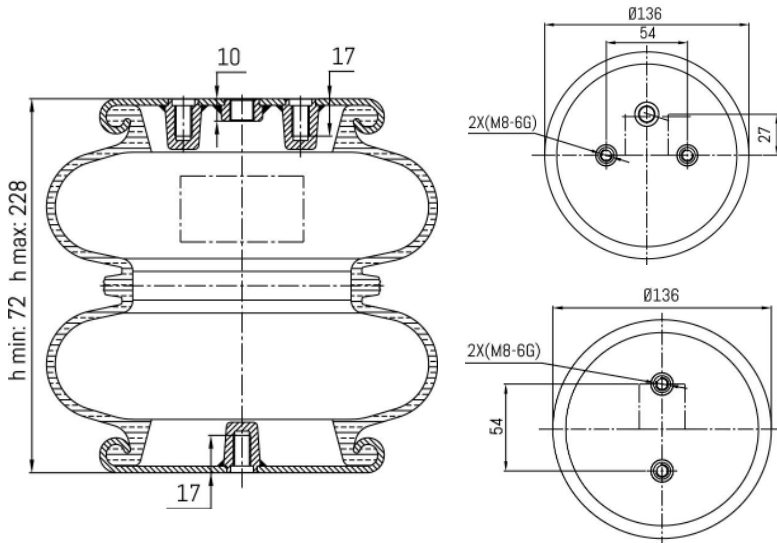

0588 - SA520588

Nessuna cross list costruttore presente

Nessuna applicazione presente

Cross list concorrente	Codice concorrente
Contitech	FD 110-15 G1/4 - 67887
AIRTRAEGER	ED.175