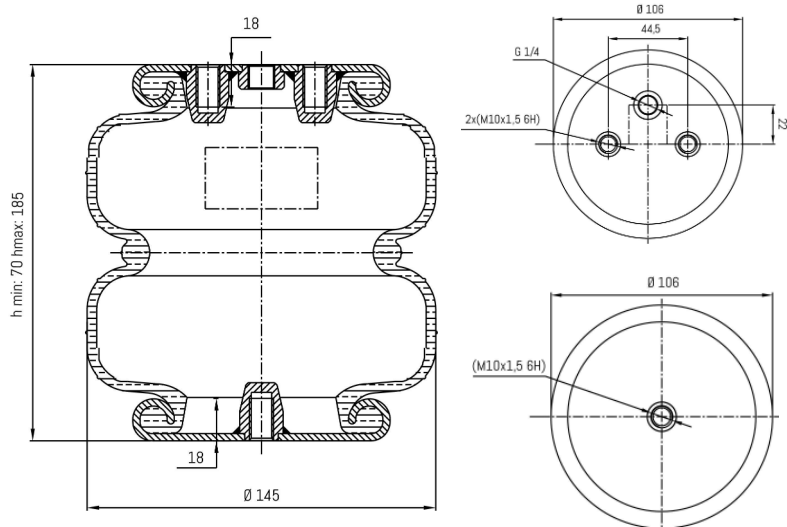

**0601 - SA520601**

Cross list costruttore	Codice Costruttore
DRIVE RITE	DR07016694

Cross list concorrente	Codice concorrente
Firestone	W21D606694

**Applicazioni codice SA520601**

Costruttore	Tipo veicolo	Veicolo	Applicazione	Note
DRIVE RITE	Generico	GENERICO	#N/D	