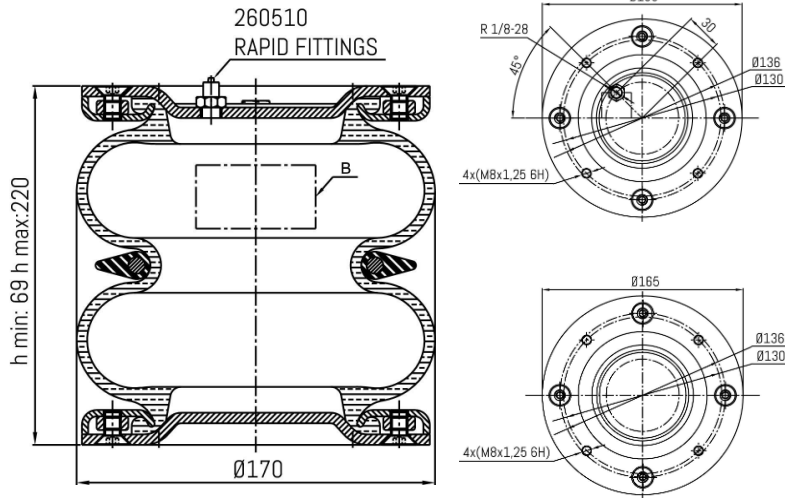

0613 - SA520613

Cross list costruttore	Codice Costruttore
DUNLOP	DP 01608A
Cross list concorrente	Codice concorrente
Dunlop F (Springride)	DP 170x2 01608A

Applicazioni codice SA520613

Costruttore	Tipo veicolo	Veicolo	Applicazione	Note
DUNLOP	Generico	Generico	#N/D	