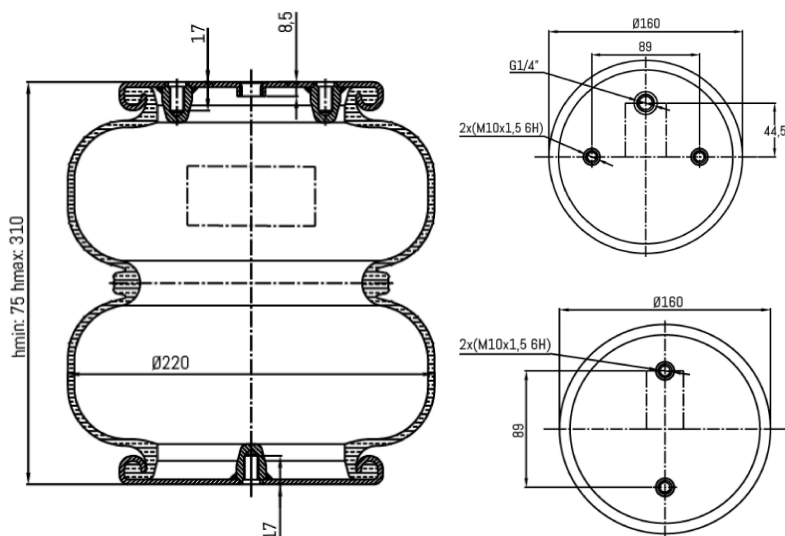

0324 - SA520648

Cross list costruttore	Codice Costruttore
DAIMLER TAS	A9463282101
GRANNING	15670
JOST	2010702101
JOST	JAE2010702101
MERITOR R.O.R.	21221356
ROR	21221356
SCHMITZ	16808
WEWELER	US073494F
WEWELER	US07394
WEWELER	US07394C
VALX	81005002

Cross list concorrente	Codice concorrente
Airtech	113012
Airtech	2B 225
CF GOMMA	207776
CF GOMMA	20L
Contitech	FD 200 25 1/4 M10
Dunlop F (Springride)	2B9 269
Dunlop F (Springride)	578 92 3 206
Dunlop UK	9"1/4 x2 SO 9280
Firestone	20C 2
Firestone	W01 968 6771
Firestone	W01 M58 7679
Gart	2912260
Gart	T291 2B
Phoenix	SP 2 B 12 R A 10
VIBRACOUSTIC	VSP2B12RA 10

Applicazioni codice SA520648

Costruttore	Tipo veicolo	Veicolo	Applicazione	Note
VALX	Generico	HD100	#N/D	
WEWELER	Generico	AC 173	#N/D