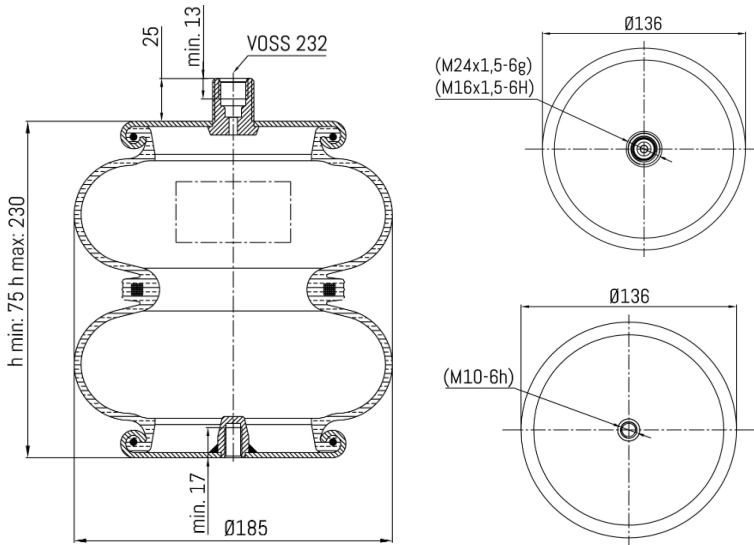

0400 - SA520658

Cross list costruttore	Codice Costruttore
MERCEDES-BENZ	A9603200957
HENDRICKSON	21AXC0008 P03
Cross list concorrente	Codice concorrente
Contitech	FD120 17 P01 (69237)

Applicazioni codice SA520658