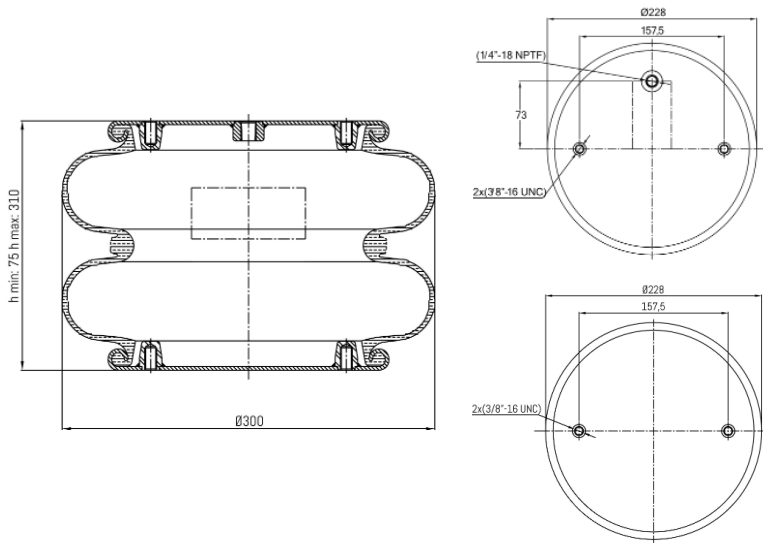

0394 - SA520679

Cross list costruttore	Codice Costruttore
LOADGUARD	SC2075
NAVISTAR	1685179C1
RIDEWELL	1003587180C
SAF	57007180
TAURUS	AS2147180
PEERLESS	055000001
EZ RIDE	8030190

Cross list concorrente	Codice concorrente
Contitech	FD 330 22 363
Dunlop F (Springride)	578923309
Firestone	22
Firestone	W013587180
Goodyear	2B12 425