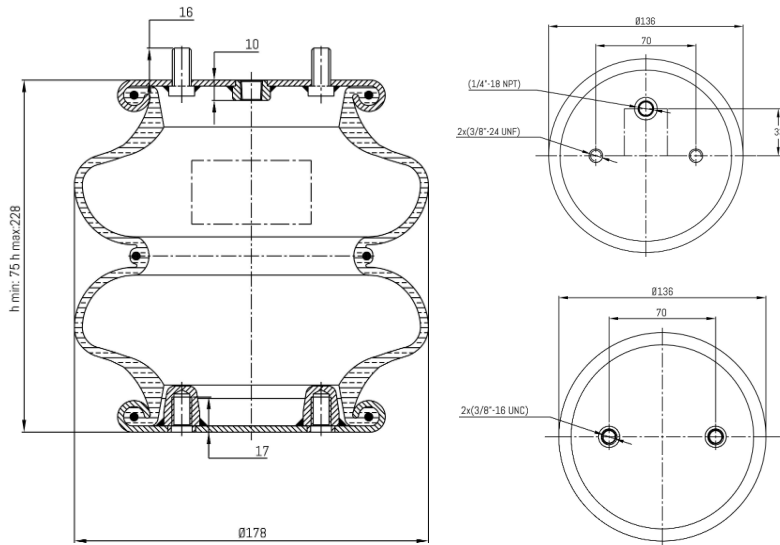

0680 - SA520680

Cross list costruttore	Codice Costruttore
DRIVE RITE	DR 07 010335

Cross list concorrente	Codice concorrente
Firestone	224C
Firestone	W21 760 0335

Applicazioni codice SA520680

Costruttore	Tipo veicolo	Veicolo	Applicazione	Note
DRIVE RITE	Generico	GENERICO	#N/D	